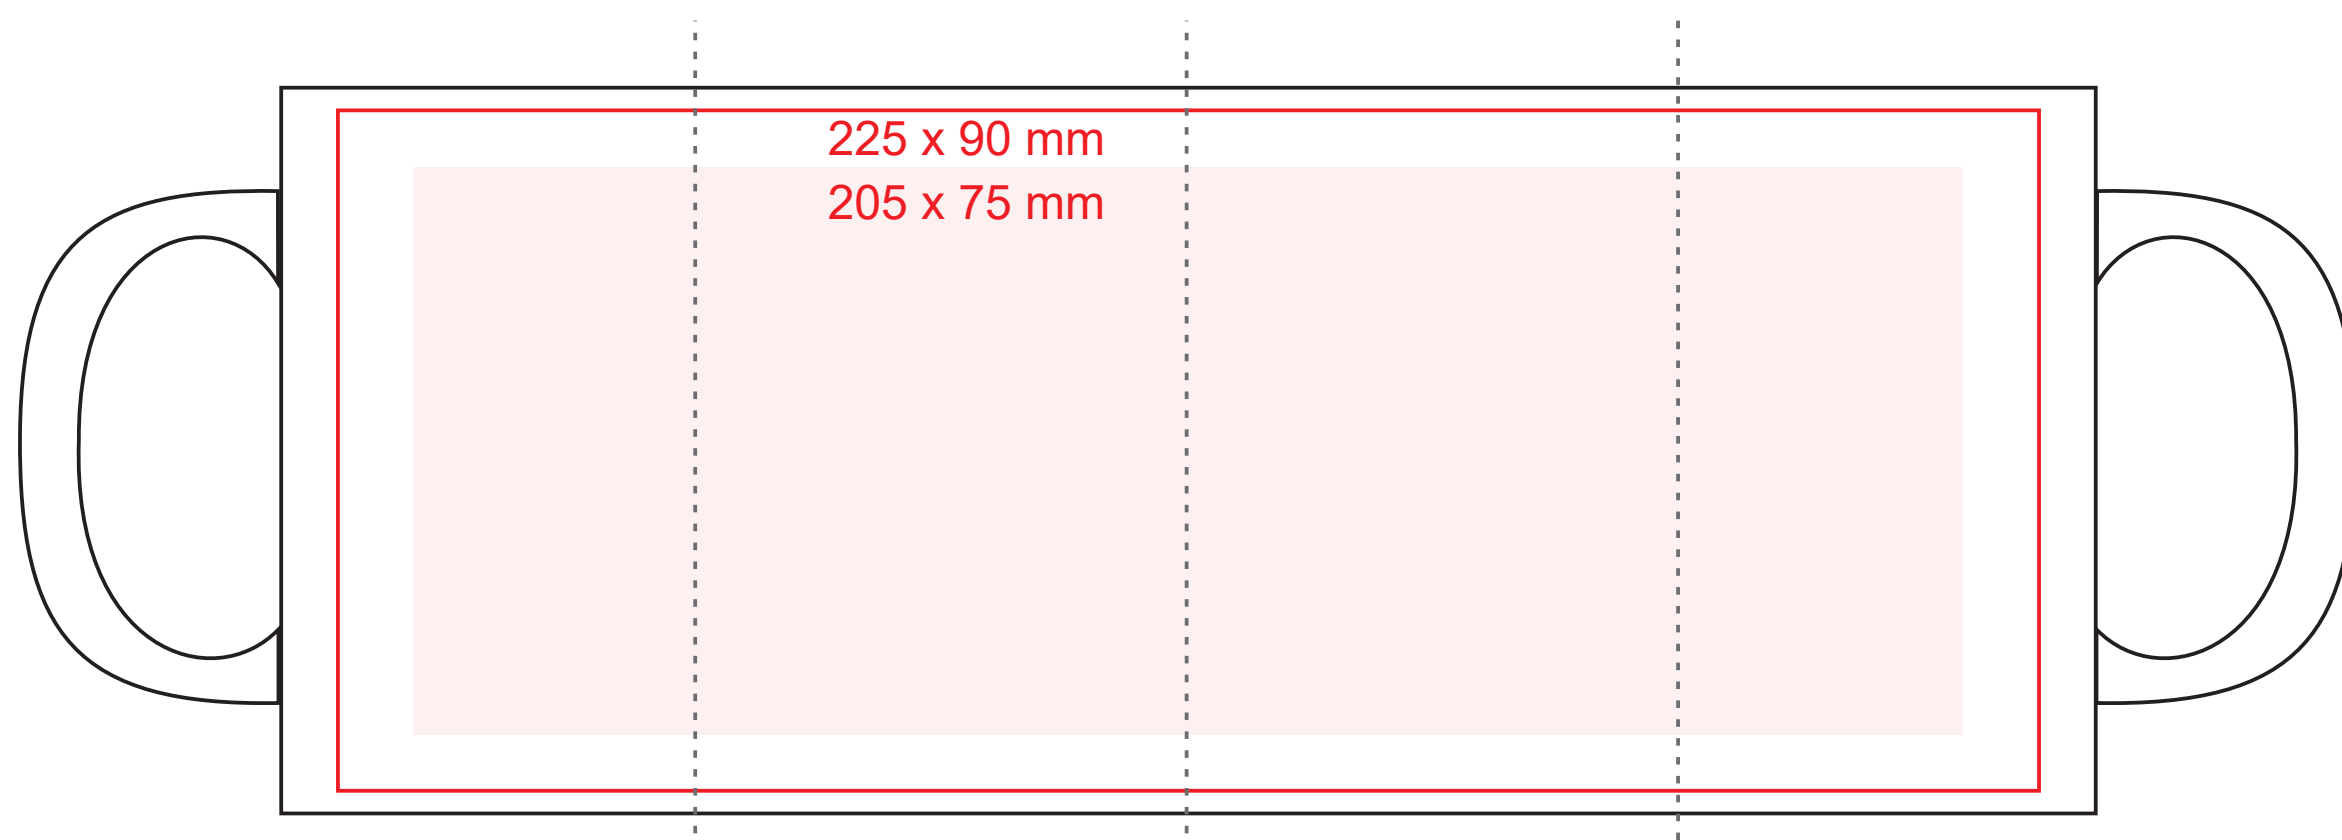

Tomek Art

300 ml / h: 96 mm / Ø 82 mm

legenda

— Nadruk sublimacyjny, projekty fotograficzne (maksymalna powierzchnia zdobienia)

■ Nadruk sublimacyjny, projekty z drobnymi elementami druku (bezpieczna powierzchnia zdobienia dla tekstu oraz drobnych elementów)