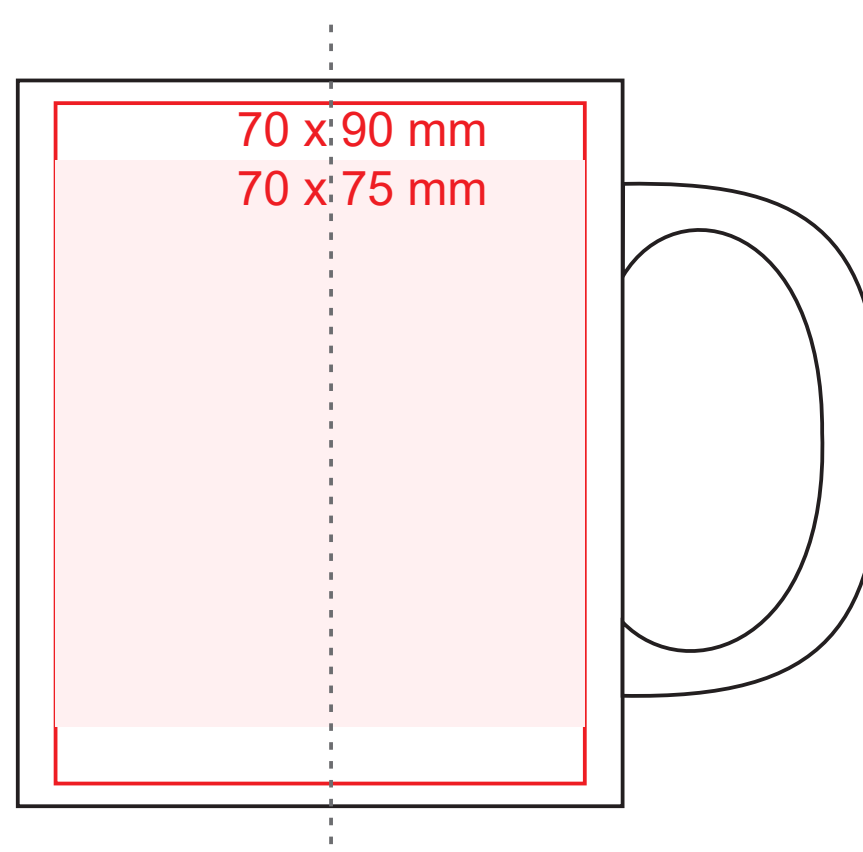

Tomek Art

300 ml / h: 96 mm / Ø 82 mm

legenda

— Nadruk sublimacyjny, projekty fotograficzne (maksymalna powierzchnia zdobienia)

■ Nadruk sublimacyjny, projekty z drobnymi elementami druku (bezpieczna powierzchnia zdobienia dla tekstu oraz drobnych elementów)