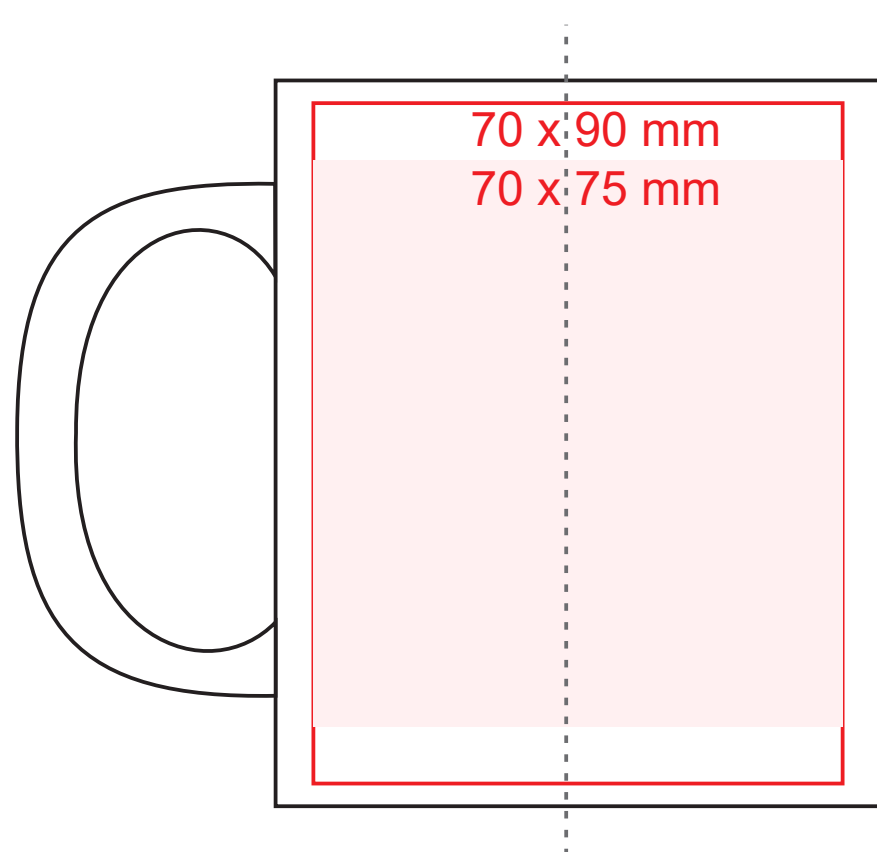

Tomek Art

300 ml / h: 96 mm / Ø 82 mm

legenda

— Nadruk sublimacyjny, projekty fotograficzne (maksymalna powierzchnia zdobienia)

■ Nadruk sublimacyjny, projekty z drobnymi elementami druku (bezpieczna powierzchnia zdobienia dla tekstu oraz drobnych elementów)